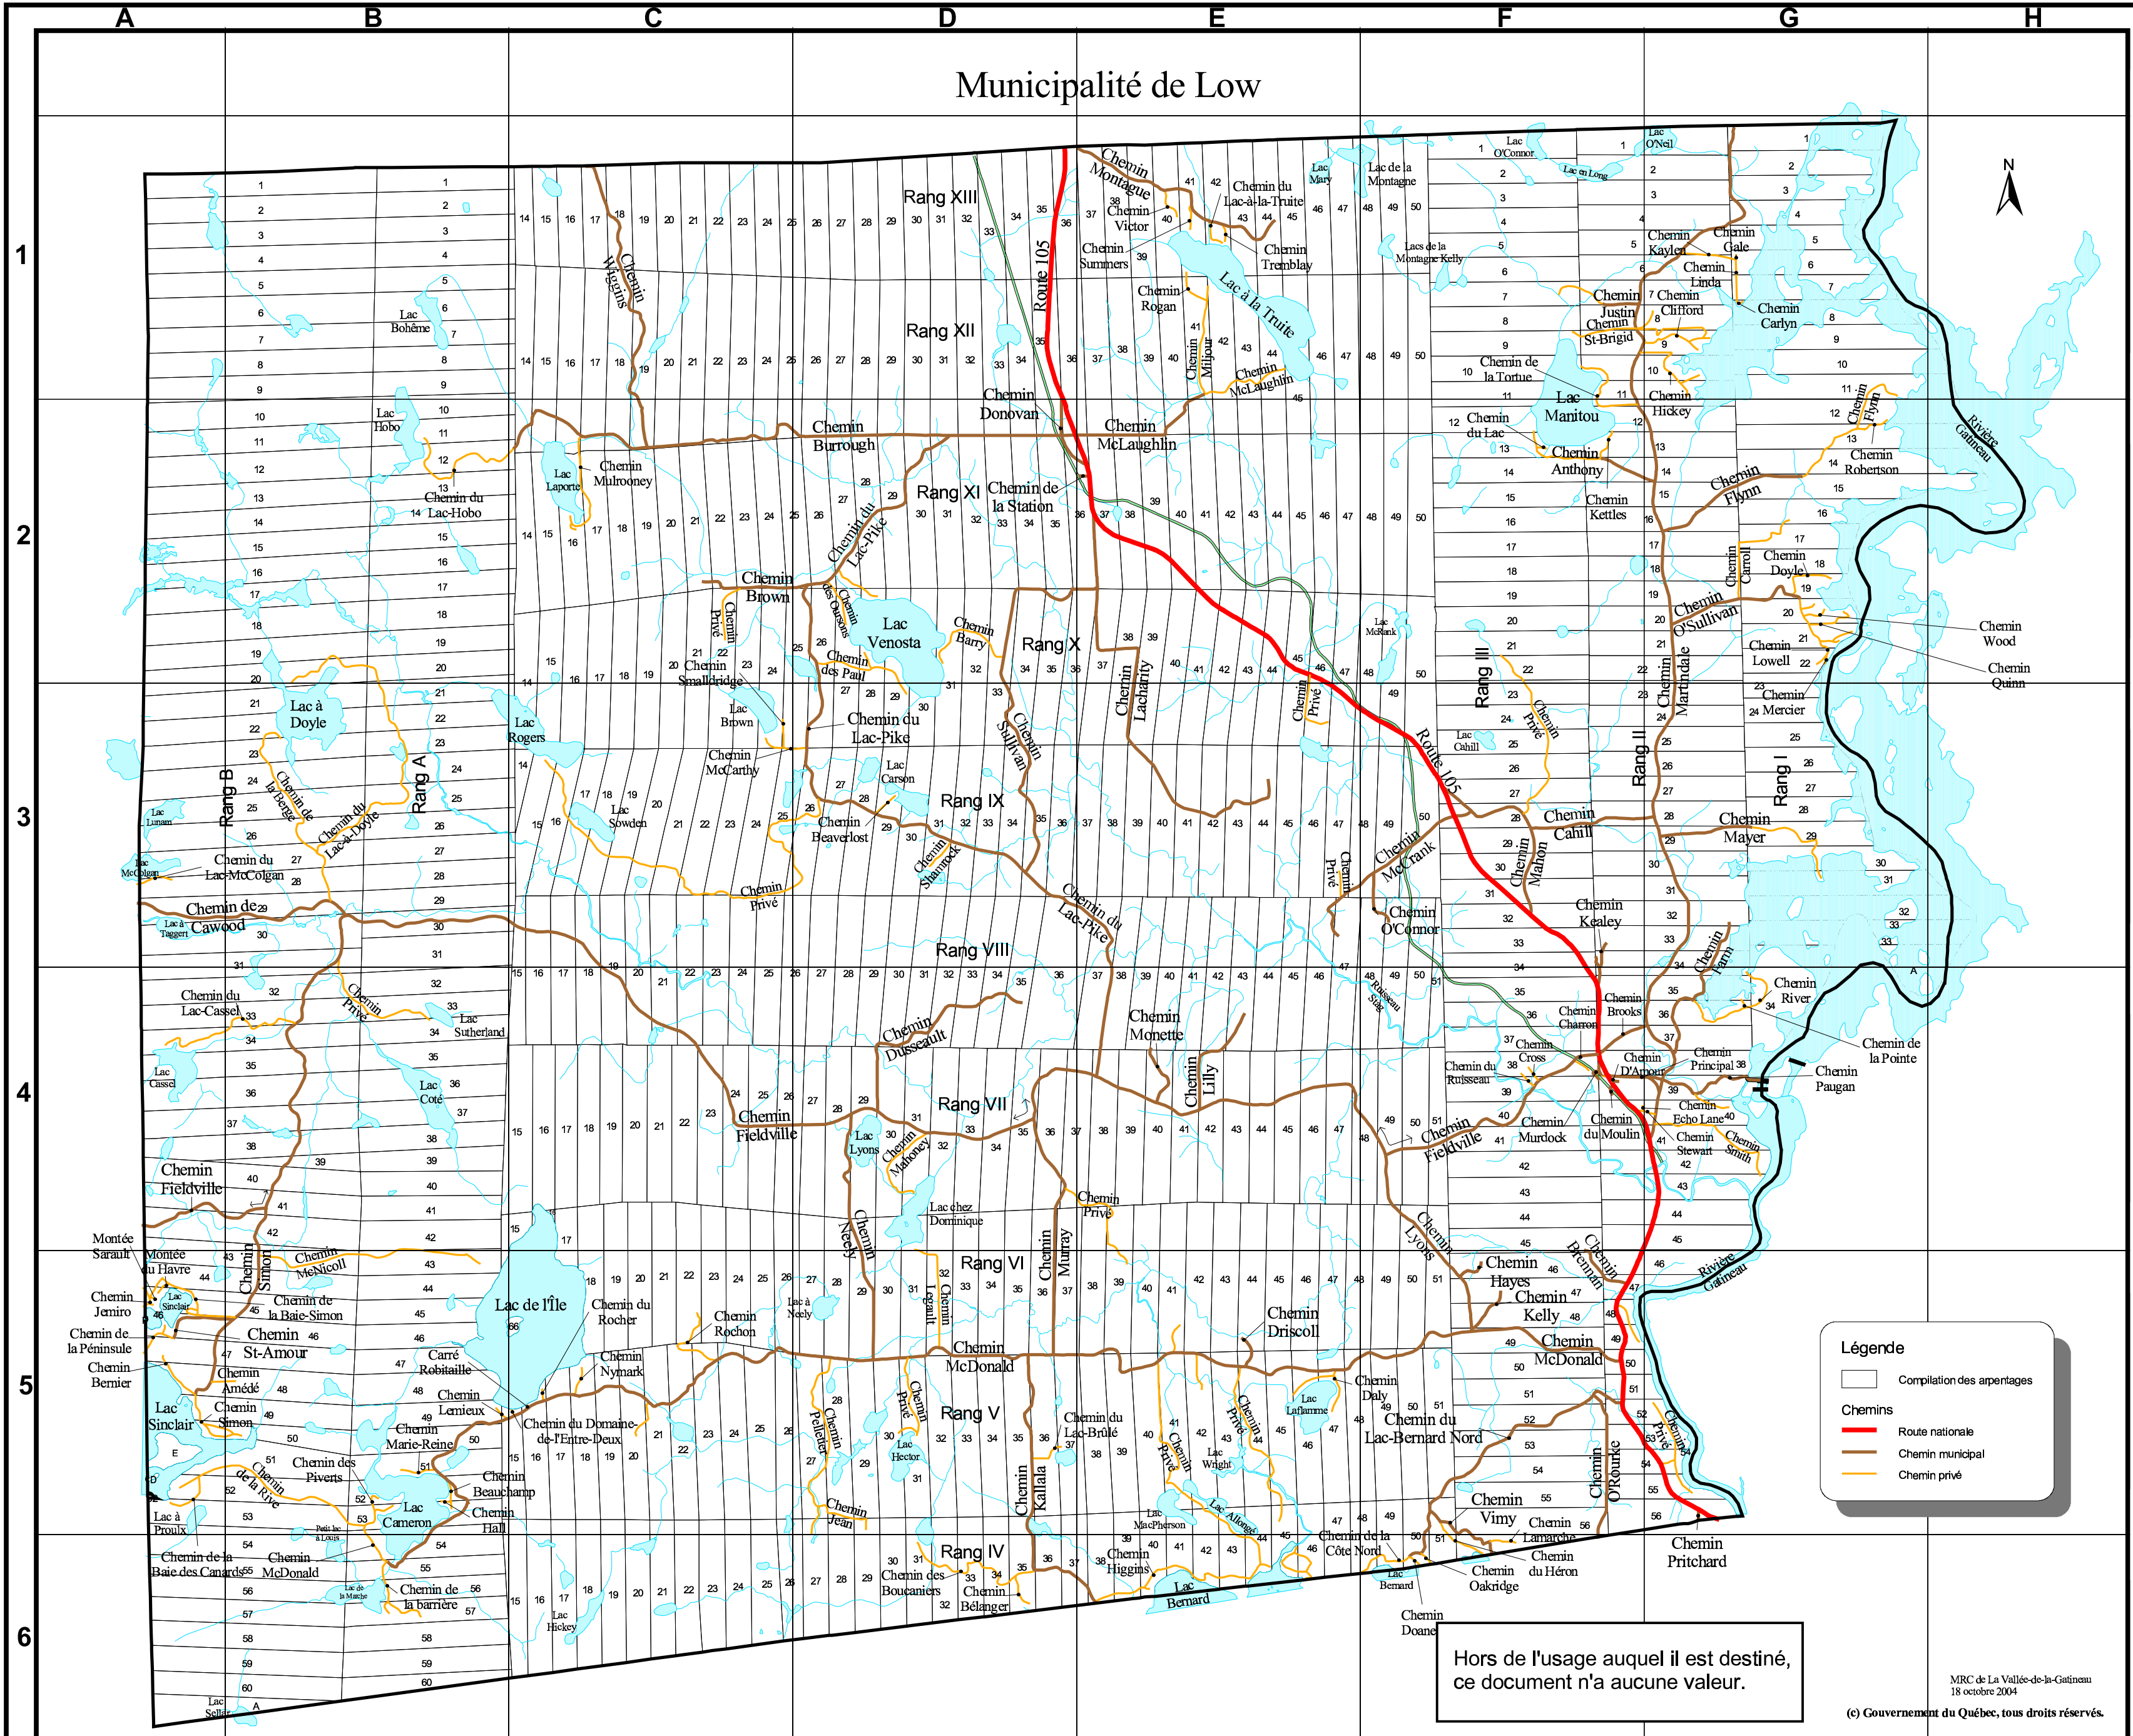

Municipalité de Low

Hors de l'usage auquel il est destiné,
ce document n'a aucune valeur.

Légende

- Compilation des arpentages
- Route nationale
- Chemin municipal
- Chemin privé

Index des chemins